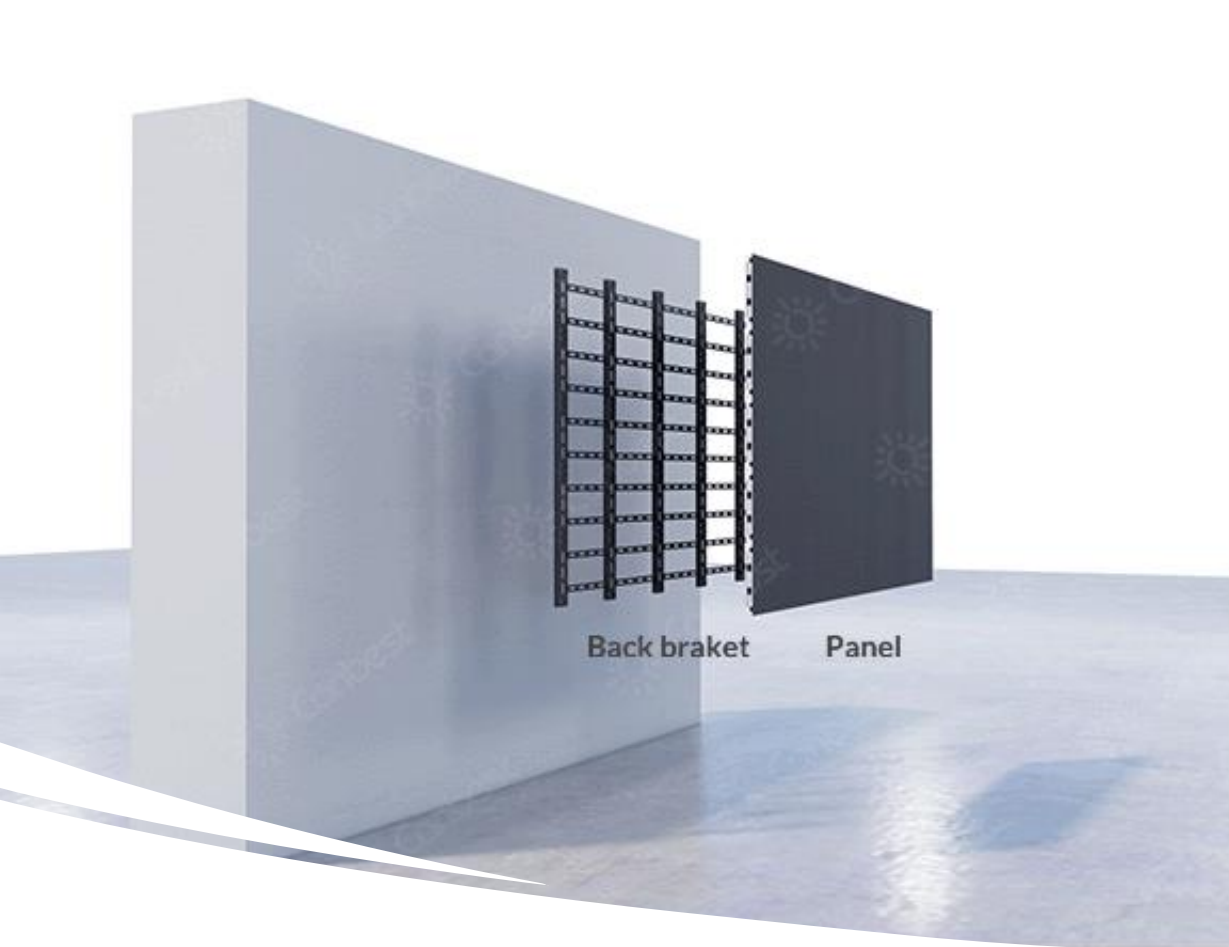

PCB

Étanche à la poussière,
à l'humidité, à la
corrosion

La surface du PCB est peinte avec une laque à trois épreuves, qui peut former un film protecteur, étanche à la poussière, à l'humidité, à la corrosion et protéger le PCB contre les dysfonctionnements, prolonger sa durée de vie

Double sauvegarde de la carte réceptrice

Alimentation double sauvegarde

Double sauvegarde en option

Convient pour les occasions importantes afin de garantir le fonctionnement normal de l'écran LED

Montage mural plat

L'ensemble de l'écran sera ultra mince d'environ 6 cm après l'installation

Spécification

Modèle	U121	U151	U181	U251
Pas de pixel (mm)	1.25mm	1.56mm	1.875mm	2.5mm
Configurations	SMD1010	SMD1212	SMD1515	SMD1515
Taux de rafraîchissement (hz)	3840	3840	3840	3840
Cabinet Size(mm)	600x337.5x44	600x337.5x44	600x337.5x44	600x337.5x44
Matériau de l'armoire	La coulée d'aluminium	La coulée d'aluminium	La coulée d'aluminium	La coulée d'aluminium
Consommation d'énergie (Max/Moyenne) avec m ²	600/200	600/175	600/220	550/220
Luminosité (nits)	450nit	450nit	600nit	900nit
Densité de pixels Pixels(m ²)	640000	409600	284444	40000
Type d'entretien	devant	devant	devant	devant