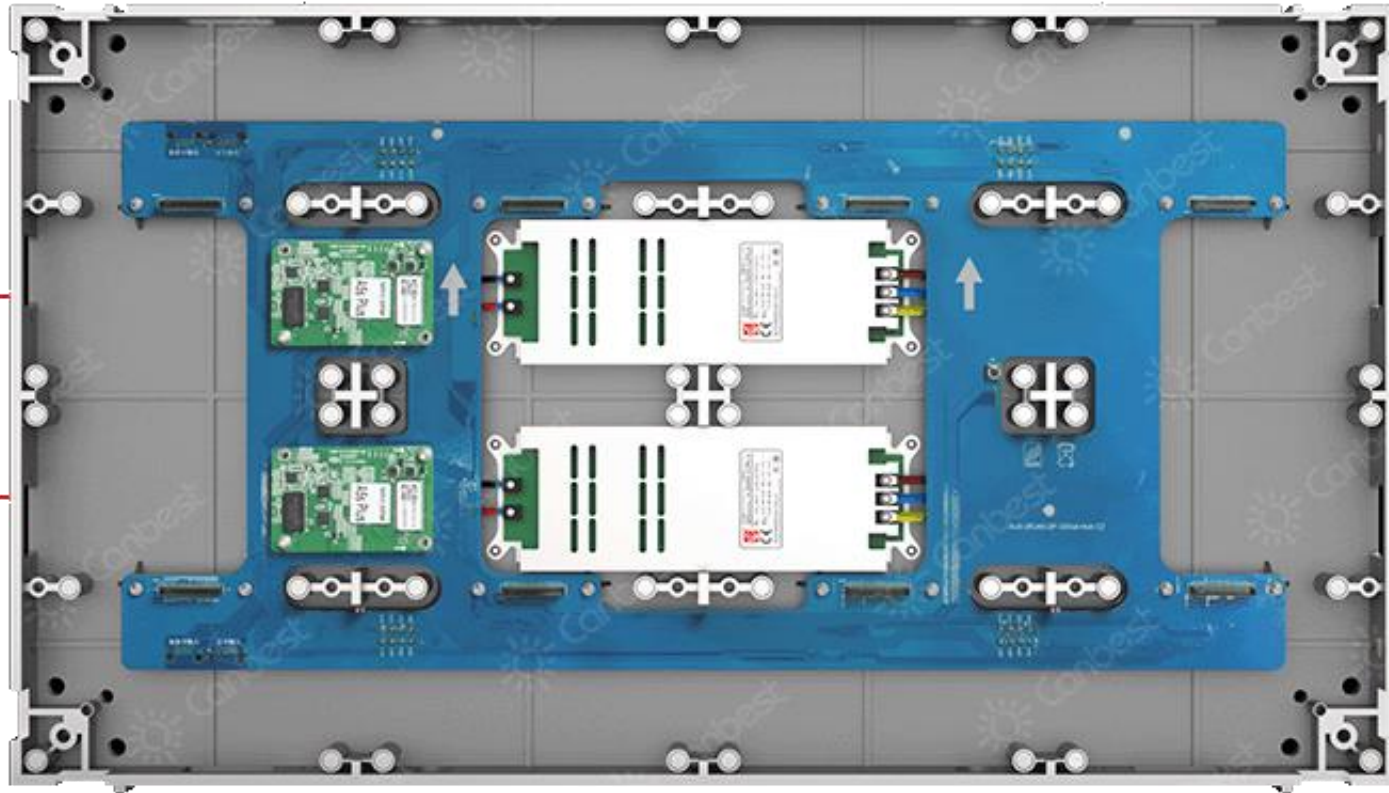

Série Ultra fin

Mur vidéo LED d'intérieur 16 :9 sans câble

8K

4K

16:9

Nombre d'or 16 :9

Taille standard FHD de 27,5 pouces, résolutions 4K pixel à pixel

Laque à trois
imperméabilisations

PCB

Étanche à la poussière,
à l'humidité, à la
corrosion

La surface du PCB est peinte avec une laque à trois épreuves, qui peut former un film protecteur, étanche à la poussière, à l'humidité, à la corrosion et protéger le PCB contre les dysfonctionnements, prolonger sa durée de vie

Double sauvegarde de la carte réceptrice

Alimentation double sauvegarde

Double sauvegarde en option

Convient pour les occasions importantes afin de garantir le fonctionnement normal de l'écran LED

Montage mural plat

L'ensemble de l'écran sera ultra mince d'environ 6 cm après l'installation

Spécification

Modèle	U121	U151	U181	U251
Pas de pixel (mm)	1.25mm	1.56mm	1.875mm	2.5mm
Configurations	SMD1010	SMD1212	SMD1515	SMD1515
Taux de rafraîchissement (hz)	3840	3840	3840	3840
Cabinet Size(mm)	600x337.5x44	600x337.5x44	600x337.5x44	600x337.5x44
Matériau de l'armoire	La coulée d'aluminium	La coulée d'aluminium	La coulée d'aluminium	La coulée d'aluminium
Consommation d'énergie (Max/Moyenne) avec m ²	600/200	600/175	600/220	550/220
Luminosité (nits)	450nit	450nit	600nit	900nit
Densité de pixels Pixels(m ²)	640000	409600	284444	40000
Type d'entretien	devant	devant	devant	devant