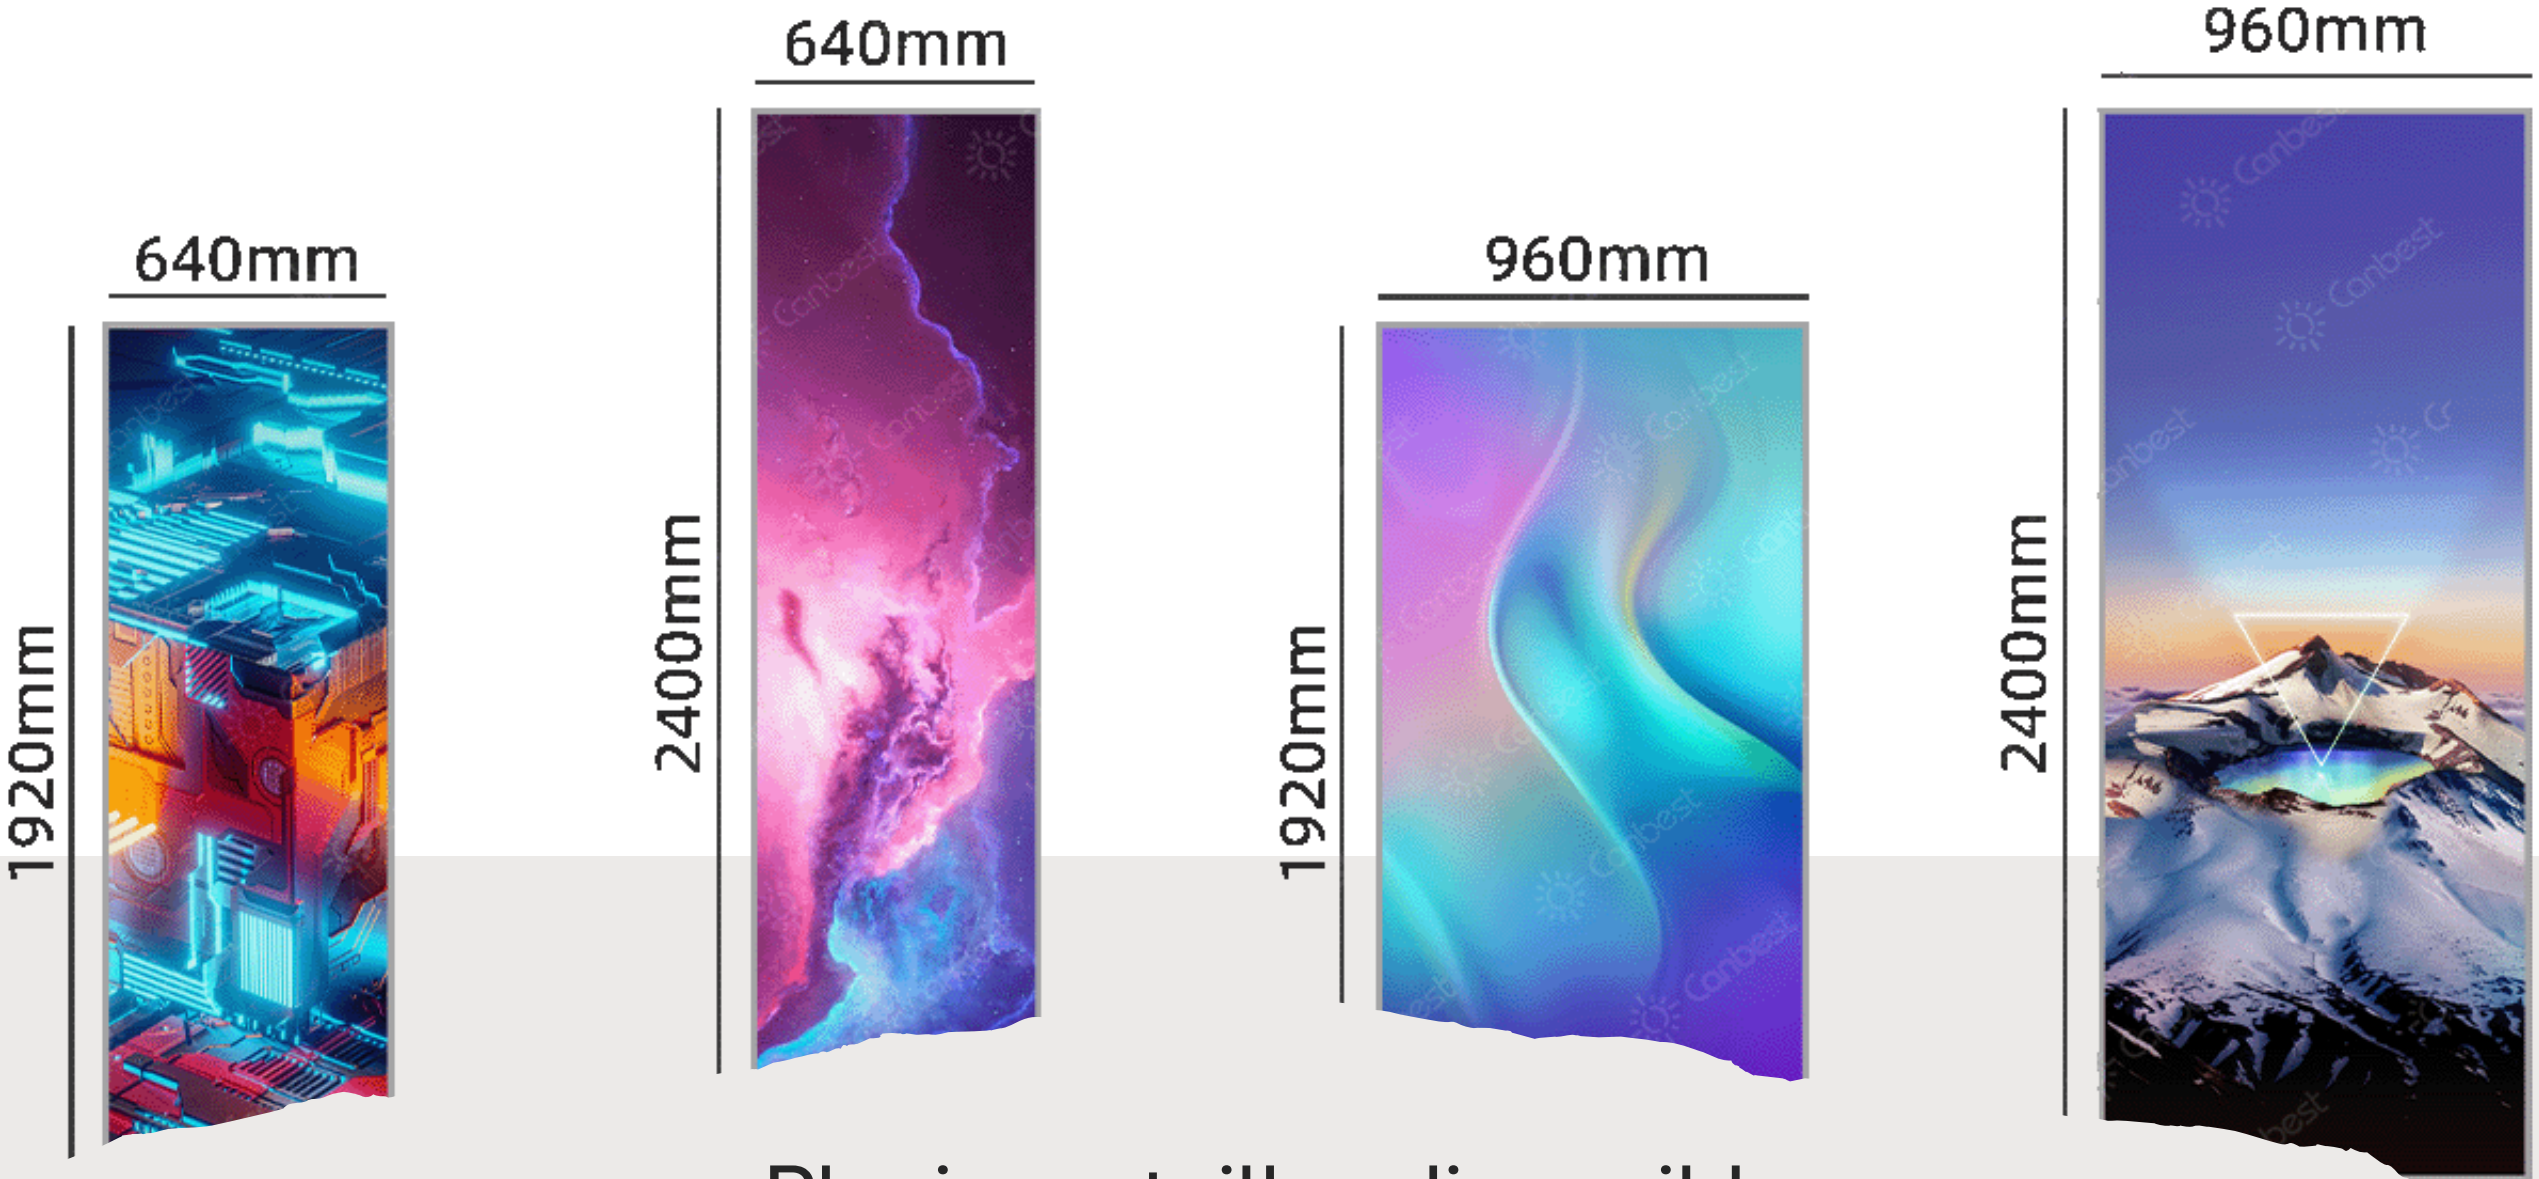

Poster Série CJ Pro

Affichage d'affiche LED
mobile

Plusieurs tailles disponible

Assemblage facile
pour une
communication
XXL

Meilleure solution pour le service de location de LED pour petits événements

Méthodes d'installation multiples

Base standing

Hanging

Wall-mounted

ic play

USB flash disk

APP control to play

LAN

Reticle connect to play

Spécification

MODÈLE	CJ151 PRO	CJ181 PRO	CJ251 PRO
Pas de pixel (mm)	1.53mm	1.86mm	2.5mm
Zone d'affichage	640*1920	640*1920	640*1920
Résolution de l'écran	418*1255	344*1032	256*768
Luminosité	600-800nits	600-800nits	800-1000nits
Taux de rafraîchissement	≥3840hz	≥3840hz	≥3840hz
Matériau de l'armoire	Aluminium moulé sous pression	Aluminium moulé sous pression	Aluminium moulé sous pression
Épissure sans soudure	Soutien	Soutien	Soutien
Entretien	Devant	Devant	Devant
Installation	Base debout (standard) / murale / installation suspendue / installation créative		
Contrôle de cluster	Soutien	Soutien	Soutien