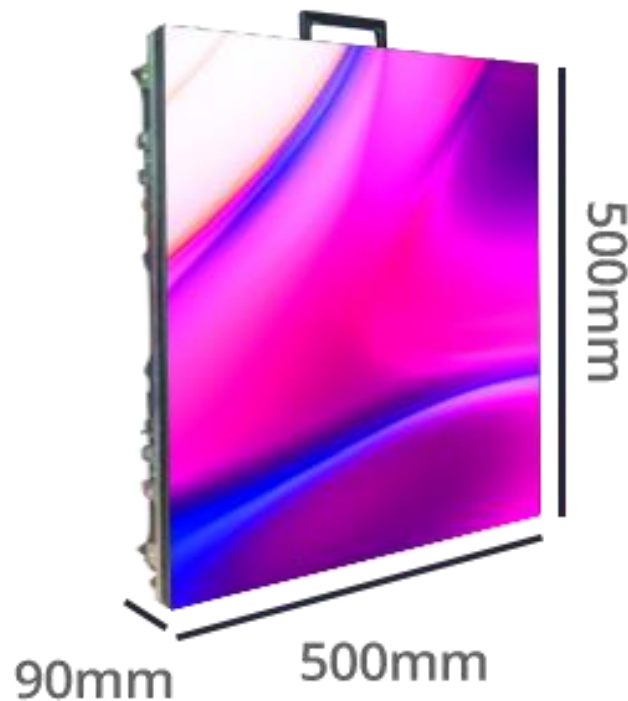

# Série C

Mur vidéo LED de salon extérieur intérieur

# Poids extrêmement léger

---

HBoîtier en alliage  
d'aluminium moulé sous  
pression de précision IGH,  
7,3 / 15 kg par panneau.

Weight: 7.3 kg

Weight: 15 kg