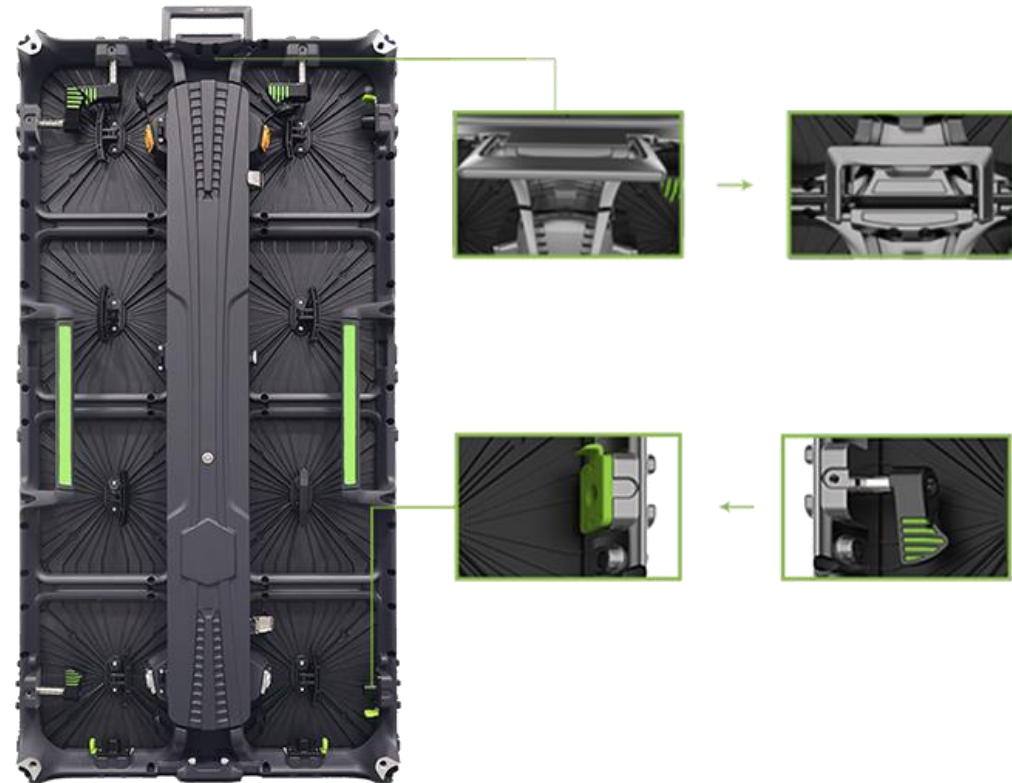

# Série C

Mur vidéo LED de salon extérieur intérieur

# Boîtier d'alimentation enfichable

---

Conception sans câble,  
remplacement rapide pour  
l'alimentation box, saving  
time.

## Protection des lampes LED

Anticollision aux quatre coins.  
Protégez la lampe led pour ne pas  
l'endommager. Facile à utiliser.

# Épissure mixte

---

Les armoires de 500 \* 500 mm et 500 \* 1000 mm peuvent être facilement épissées de haut en bas, satisfaisant grandement les différents besoins de conception de scène.