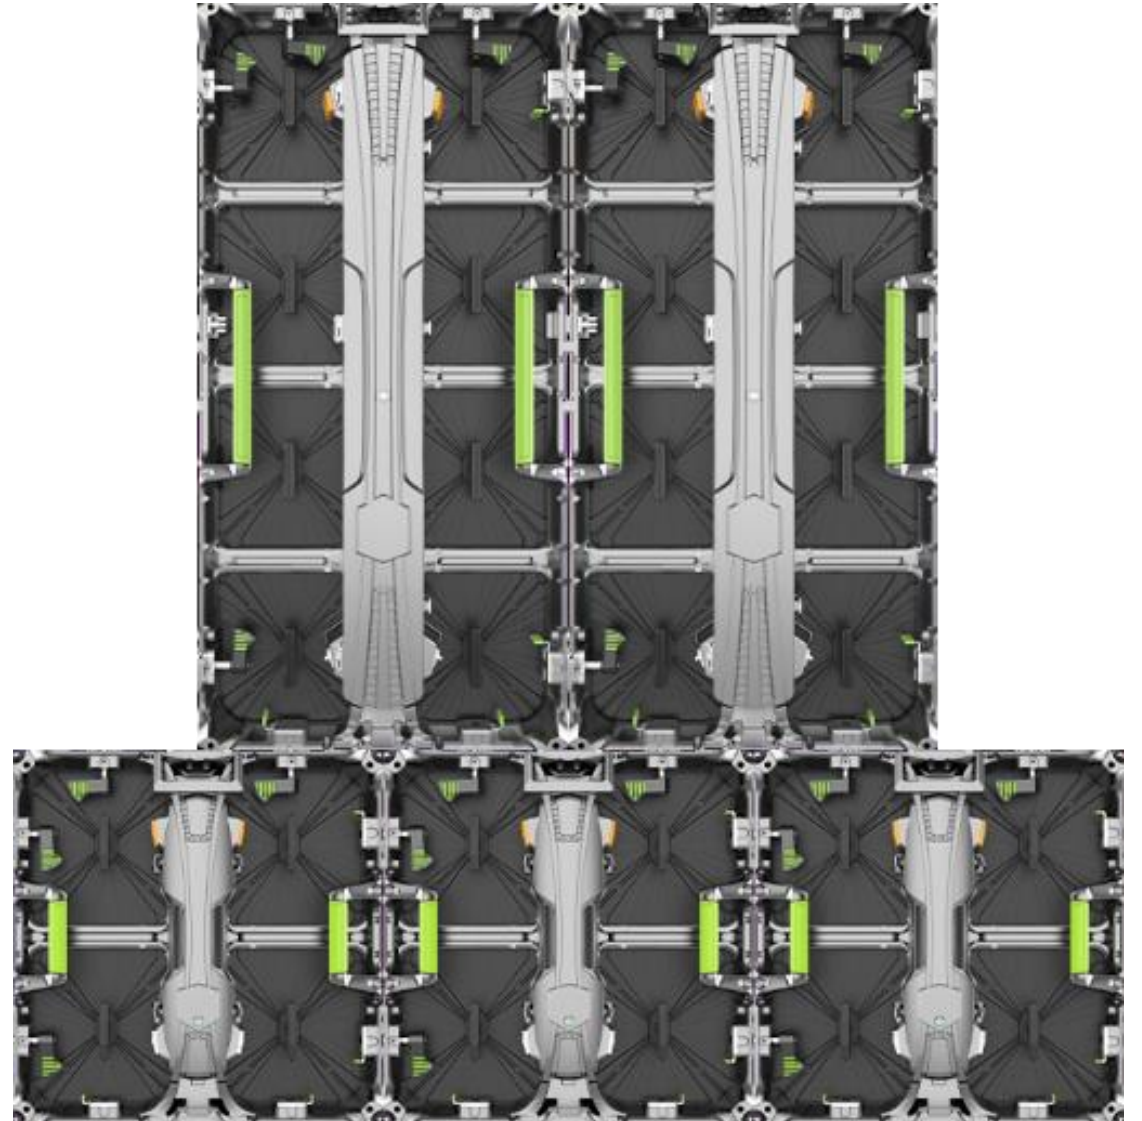

# Série C

Mur vidéo LED de salon extérieur intérieur

## Protection des lampes LED

Anticollision aux quatre coins.  
Protégez la lampe led pour ne pas  
l'endommager. Facile à utiliser.

# Assemblage rapide et anti-chute Conception avec poignée

- Deux verrous rapides pour assurer l'uniformité des panneaux et une poignée anti-chute pour protéger les armoires qui tombent lors d'événements.

# Épissure mixte

---

Les armoires de 500 \* 500 mm et 500 \* 1000 mm peuvent être facilement épissées de haut en bas, satisfaisant grandement les différents besoins de conception de scène.