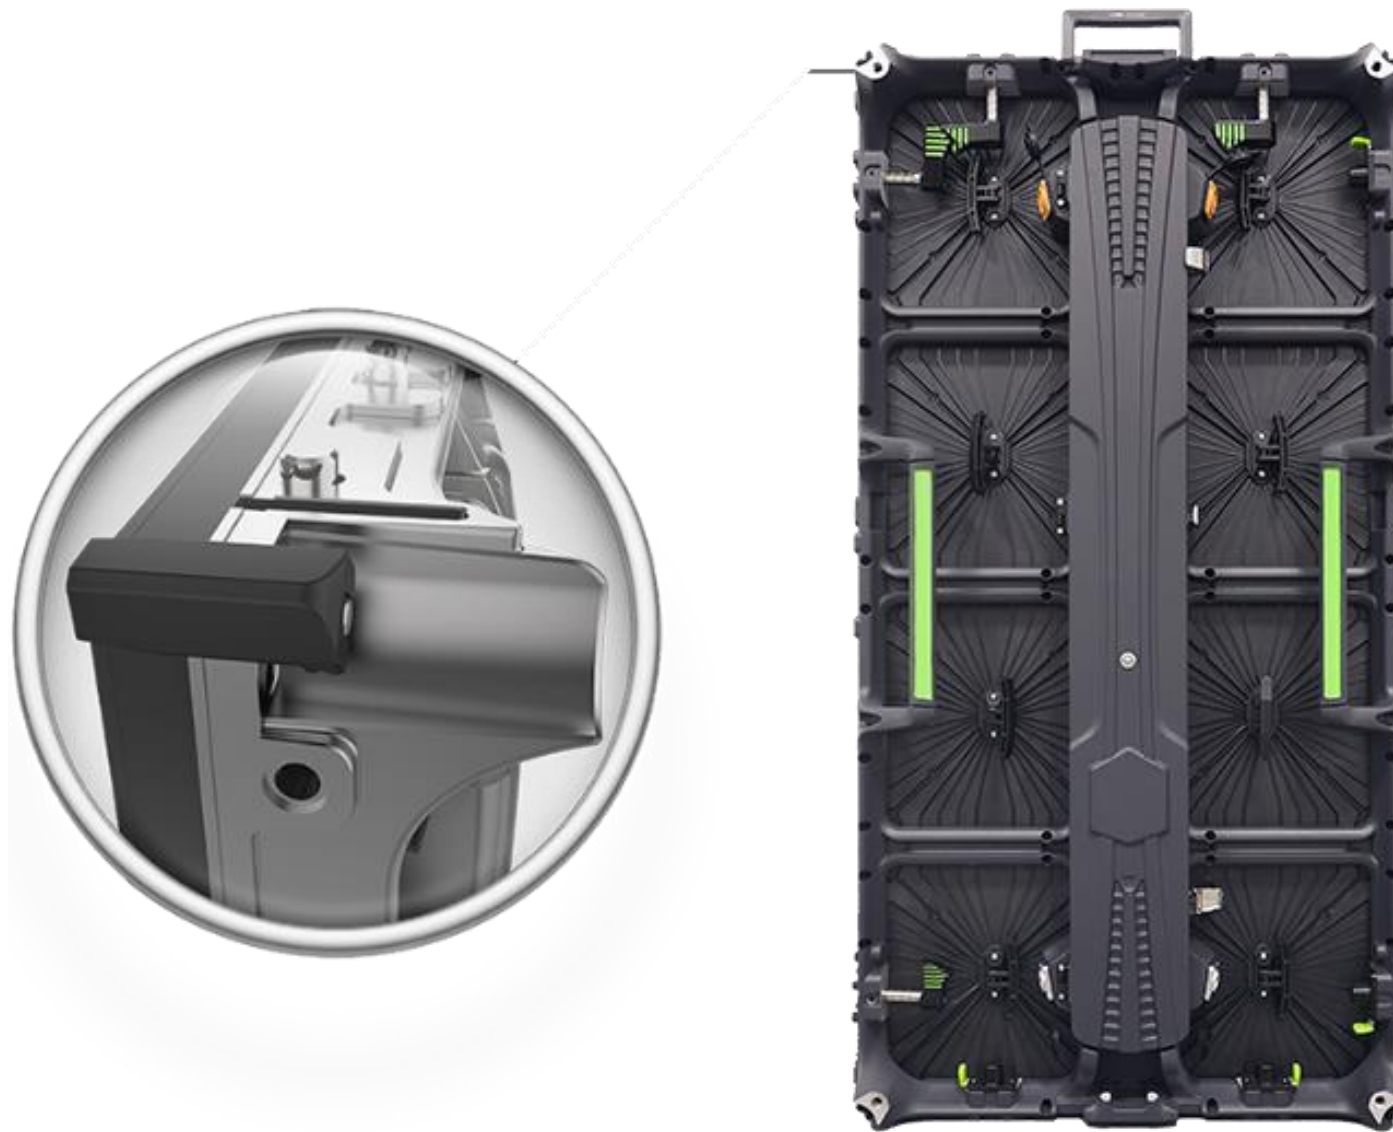

# Série C

Mur vidéo LED de salon extérieur intérieur

# Boîtier d'alimentation enfichable

---

Conception sans câble,  
remplacement rapide pour  
l'alimentation box, saving  
time.

## Protection des lampes LED

Anticollision aux quatre coins.  
Protégez la lampe led pour ne pas  
l'endommager. Facile à utiliser.

# Assemblage rapide et anti-chute Conception avec poignée

- Deux verrous rapides pour assurer l'uniformité des panneaux et une poignée anti-chute pour protéger les armoires qui tombent lors d'événements.